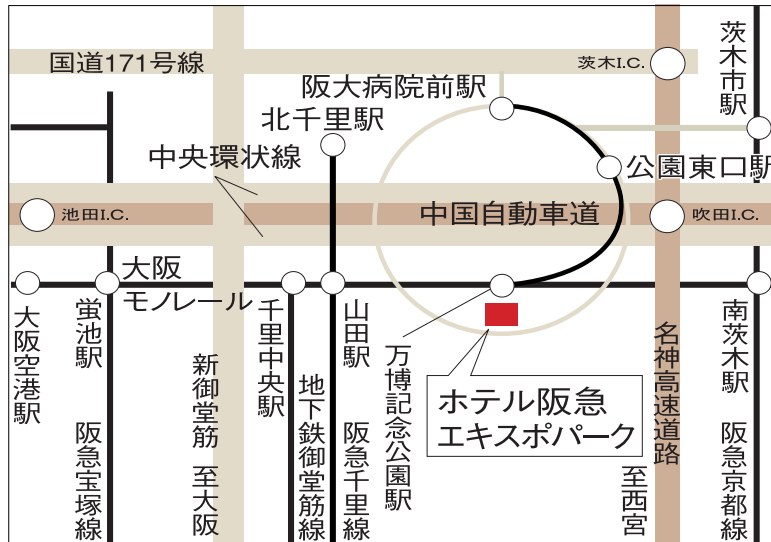

ホテル阪急エキスポパーク LOCATION GUIDE

お車でのご来館

★名神高速道路・近畿自動車道・中国自動車道<吹田>インターよりお車で約2分

★大阪空港よりお車で約20分

★新大阪駅よりお車で約25分

★大阪(梅田)よりお車で約35分

★関西国際空港よりお車で約60分

●パーキング 320台収容

電車でのご来館

★最寄駅 大阪モノレール「万博記念公園駅」より徒歩5分

★梅田駅・新大阪駅から
地下鉄御堂筋線「千里中央駅」で大阪モノレールに乗り換え、
「万博記念公園駅」下車

★大阪空港から
大阪モノレールで「万博記念公園駅」まで約20分

★京都駅から
JR東海道本線「茨木駅」下車、バスまたはタクシー

★バスの場合
下記各駅より「ホテル阪急エキスポパーク前」下車すぐ
* 地下鉄御堂筋線(北大阪急行)「千里中央駅」
* 阪急京都線「茨木市駅」 * JR東海道本線「茨木駅」