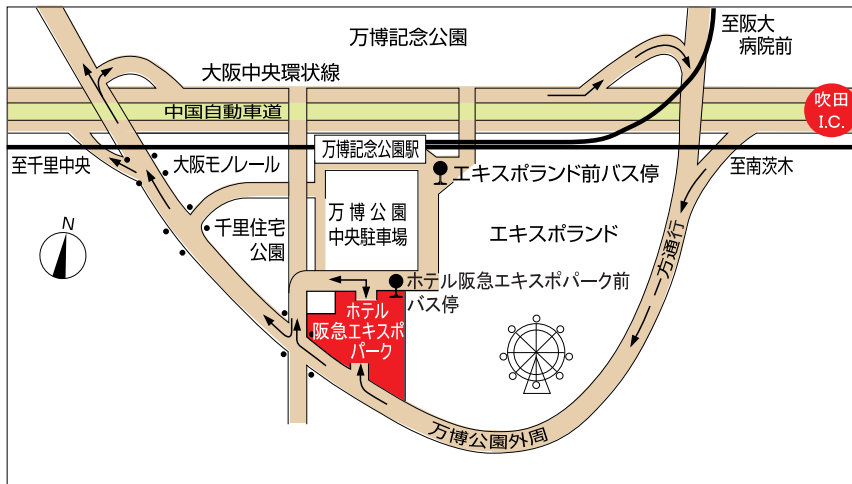

ホテル阪急エキスポパーク LOCATION GUIDE

お車でのご来館

★名神高速道路・近畿自動車道・中国自動車道<吹田>インターよりお車で約2分

★大阪空港よりお車で約20分

★新大阪駅よりお車で約25分

★大阪(梅田)よりお車で約35分

★関西国際空港よりお車で約60分

●パーキング 320台収容

電車でのご来館

★最寄駅 大阪モノレール「万博記念公園駅」より徒歩5分

★梅田駅・新大阪駅から
地下鉄御堂筋線「千里中央駅」で大阪モノレールに乗り換え、
「万博記念公園駅」下車

★大阪空港から
大阪モノレールで「万博記念公園駅」まで約20分

★京都駅から
JR東海道本線「茨木駅」下車、バスまたはタクシー

★バスの場合
下記各駅より「ホテル阪急エキスポパーク前」下車すぐ
* 地下鉄御堂筋線(北大阪急行)「千里中央駅」
* 阪急京都線「茨木市駅」 * JR東海道本線「茨木駅」